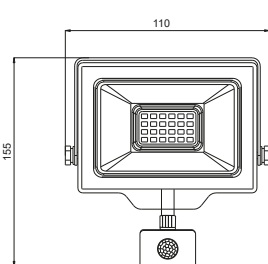

GT-GCR20W-40
GT-GCR20W-64