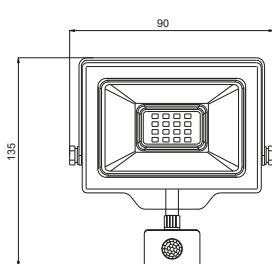

GT-GCR10W-40  
GT-GCR10W-64

GT-GCR20W-40  
GT-GCR20W-64

GT-GCR30W-40  
GT-GCR30W-64

GT-GCR50W-40  
GT-GCR50W-64

GT-GCR10W-40	10 W	4000K	1000lm	220g	5902801463761	
GT-GCR10W-64		6000K			5902801470639	
GT-GCR20W-40	20 W	4000K	2000lm	290g	5902801463921	
GT-GCR20W-64		6000K			5902801463815	
GT-GCR30W-40	30 W	4000K	3000lm	400g	5902801464256	
GT-GCR30W-64		6000K			5902801464966	
GT-GCR50W-40	50 W	4000K	5000lm	600g	5902801465048	
GT-GCR50W-64		6000K			5902801465390	