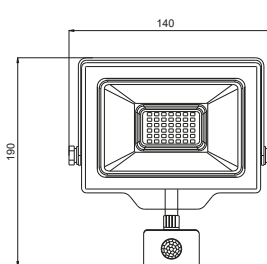

GT-GCR30W-40
GT-GCR30W-64