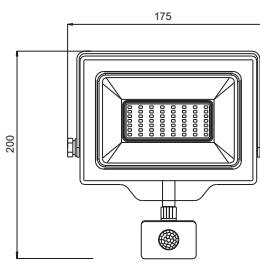

GT-GCR50W-40
GT-GCR50W-64